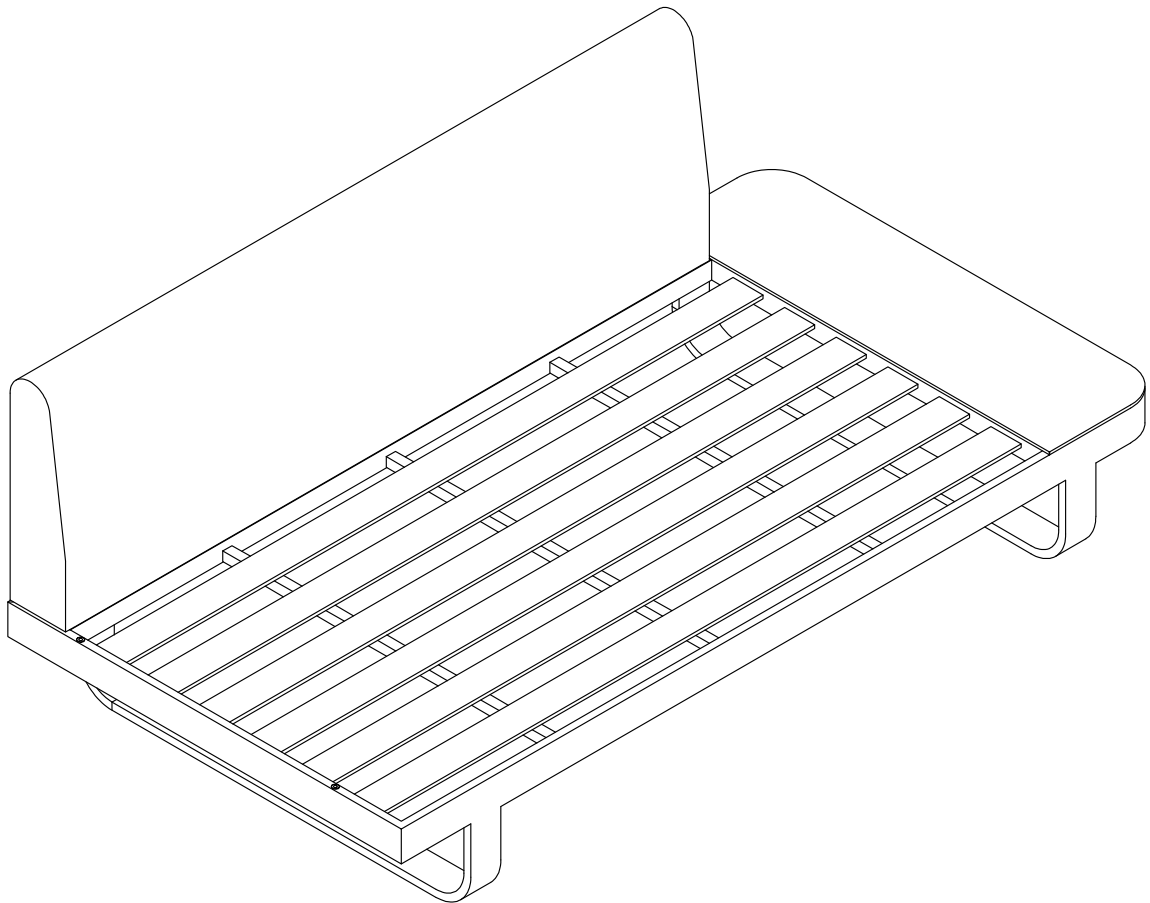

ESSENTIALS®

2